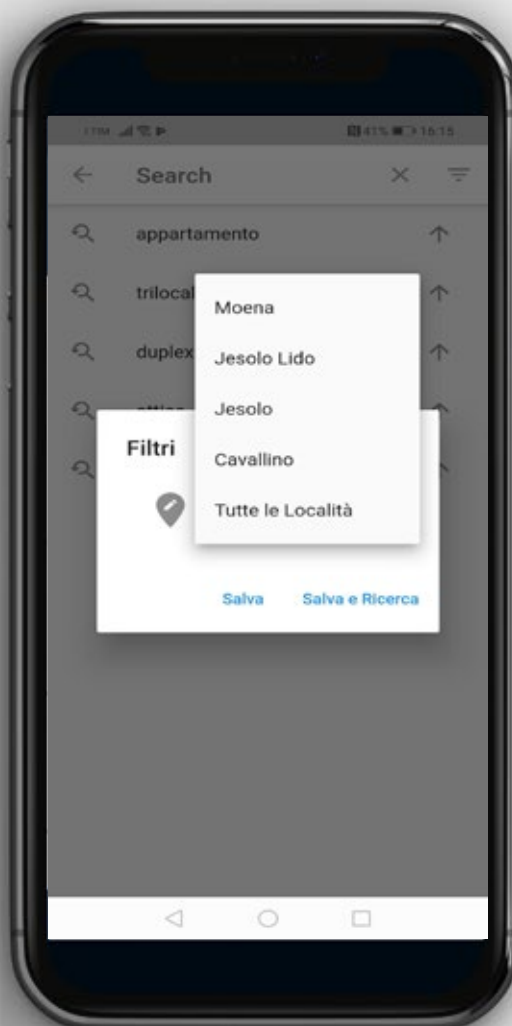

powered by

res media

Home page della app Rizzato Immobiliare.

Entrando in app troveremo una lista degli immobili disponibili e in basso sulla bottom bar, un menù iconografico.

Consultata la lista e scelto l'immobile di nostro interesse potremo visionare la sua scheda.

Si avrà modo di scorrere sulla header, una slideshow d'impatto delle immagini dell'immobile, che guiderà l'utente nella scelta.

Scorrendo la pagina in verticale, potremo visionare la mappa per vedere la posizione dell'immobile scelto.

In fondo alla pagina troveremo un modulo di contatto per la richiesta di informazioni.

Nella parte alta della nostra app, in app bar, troveremo un'icona lente d'ingrandimento che ci servirà per effettuare una ricerca più mirata.

Avremo a disposizione anche l'utilizzo dei filtri, cliccando i tre trattini in alto a destra sulla app bar.

Scelto l'immobile di nostro interesse, potremo condividerlo attraverso i social più conosciuti o inviarlo via e-mail.