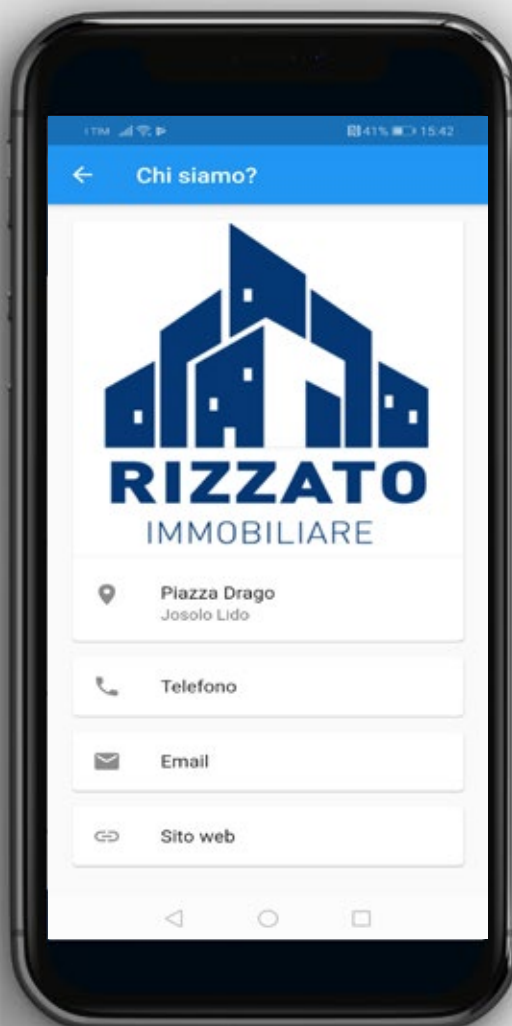

Cliccando i tre pallini presenti in alto a destra nella app bar della home, si scoprirà un'altra interessante funzione, sarà possibile scegliere tra white o dark theme, per facilitare la lettura dei testi e la fruizione dei servizi offerti.