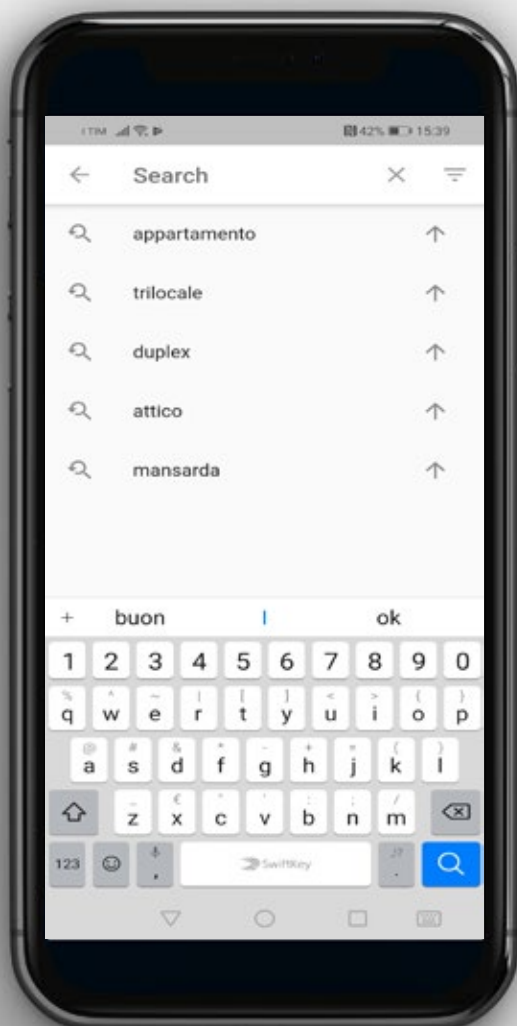

powered by

res media

Home page della app Rizzato Immobiliare.

Entrando in app troveremo una lista degli immobili disponibili e in basso sulla bottom bar, un menù iconografico.

Consultata la lista e scelto l'immobile di nostro interesse potremo visionare la sua scheda.

Si avrà modo di scorrere sulla header, una slideshow d'impatto delle immagini dell'immobile, che guiderà l'utente nella scelta.

Scorrendo la pagina in verticale, potremo visionare la mappa per vedere la posizione dell'immobile scelto.

In fondo alla pagina troveremo un modulo di contatto per la richiesta di informazioni.

Nella parte alta della nostra app, in app bar, troveremo un'icona lente d'ingrandimento che ci servirà per effettuare una ricerca più mirata.

Cliccando i tre pallini presenti in alto a destra nella app bar della home, si scoprirà un'altra interessante funzione, sarà possibile scegliere tra white o dark theme, per facilitare la lettura dei testi e la fruizione dei servizi offerti.