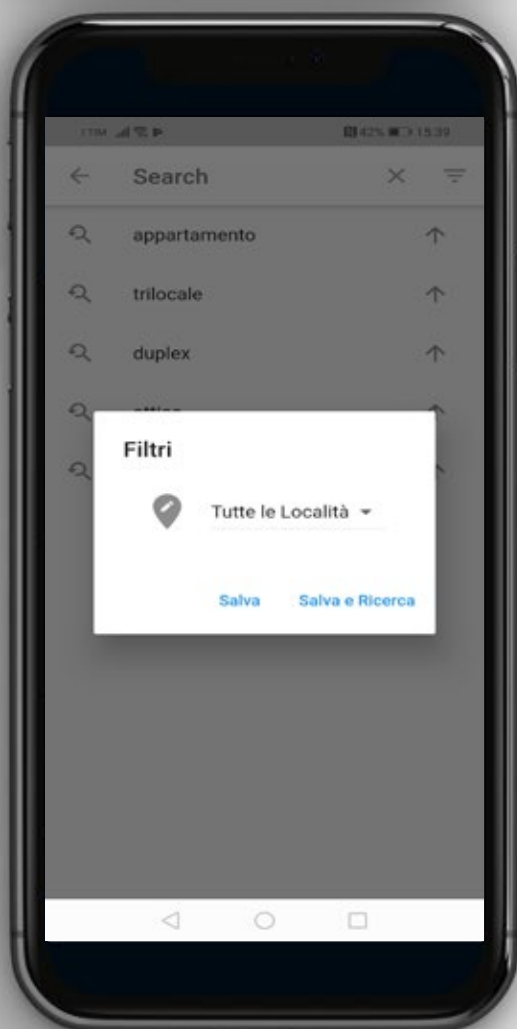

powered by

res media

Home page della app Rizzato Immobiliare.

Entrando in app troveremo una lista degli immobili disponibili e in basso sulla bottom bar, un menù iconografico.

Consultata la lista e scelto l'immobile di nostro interesse potremo visionare la sua scheda.

Si avrà modo di scorrere sulla header, una slideshow d'impatto delle immagini dell'immobile, che guiderà l'utente nella scelta.

Scorrendo la pagina in verticale, potremo visionare la mappa per vedere la posizione dell'immobile scelto.

In fondo alla pagina troveremo un modulo di contatto per la richiesta di informazioni.

Nella parte alta della nostra app, in app bar, troveremo un'icona lente d'ingrandimento che ci servirà per effettuare una ricerca più mirata.