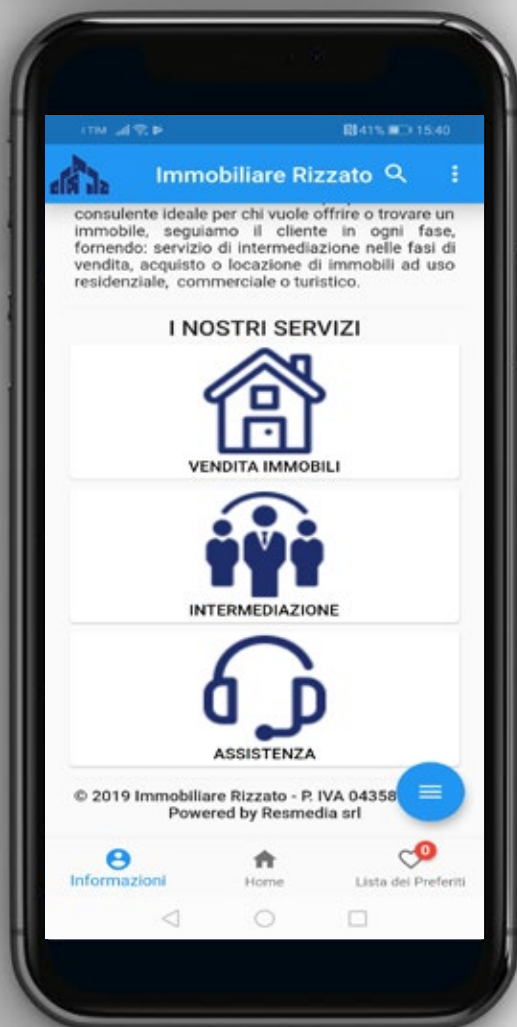

Scorrendo la pagina verso il basso si avrà un'utile panoramica dei servizi offerti dall'Agenzia.