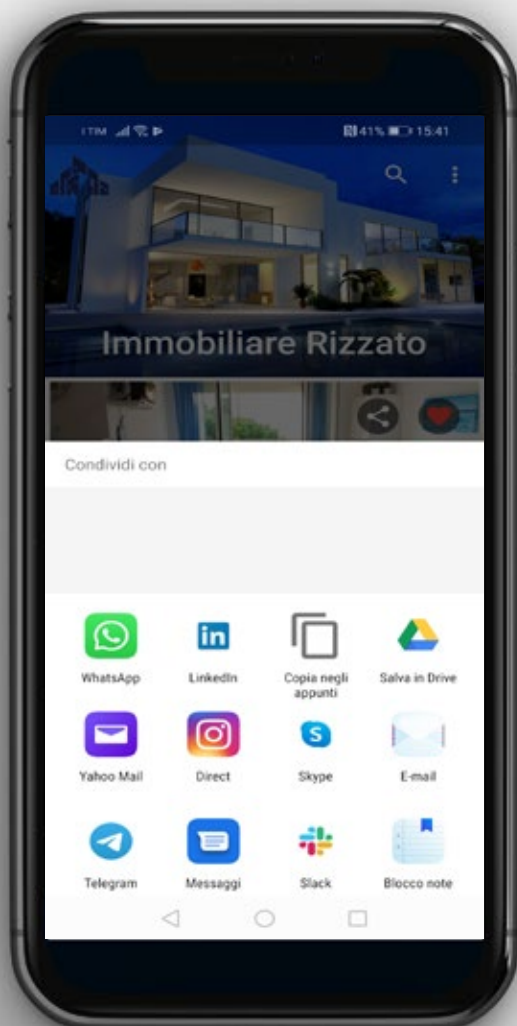

powered by

res media

Home page della app Rizzato Immobiliare.

Entrando in app troveremo una lista degli immobili disponibili e in basso sulla bottom bar, un menù iconografico.

Consultata la lista e scelto l'immobile di nostro interesse potremo visionare la sua scheda.

Si avrà modo di scorrere sulla header, una slideshow d'impatto delle immagini dell'immobile, che guiderà l'utente nella scelta.

Scorrendo la pagina in verticale, potremo visionare la mappa per vedere la posizione dell'immobile scelto.

In fondo alla pagina troveremo un modulo di contatto per la richiesta di informazioni.

Nella parte alta della nostra app, in app bar, troveremo un'icona lente d'ingrandimento che ci servirà per effettuare una ricerca più mirata.

Avremo a disposizione anche l'utilizzo dei filtri, cliccando i tre trattini in alto a destra sulla app bar.

Scelto l'immobile di nostro interesse, potremo condividerlo attraverso i social più conosciuti o inviarlo via e-mail.